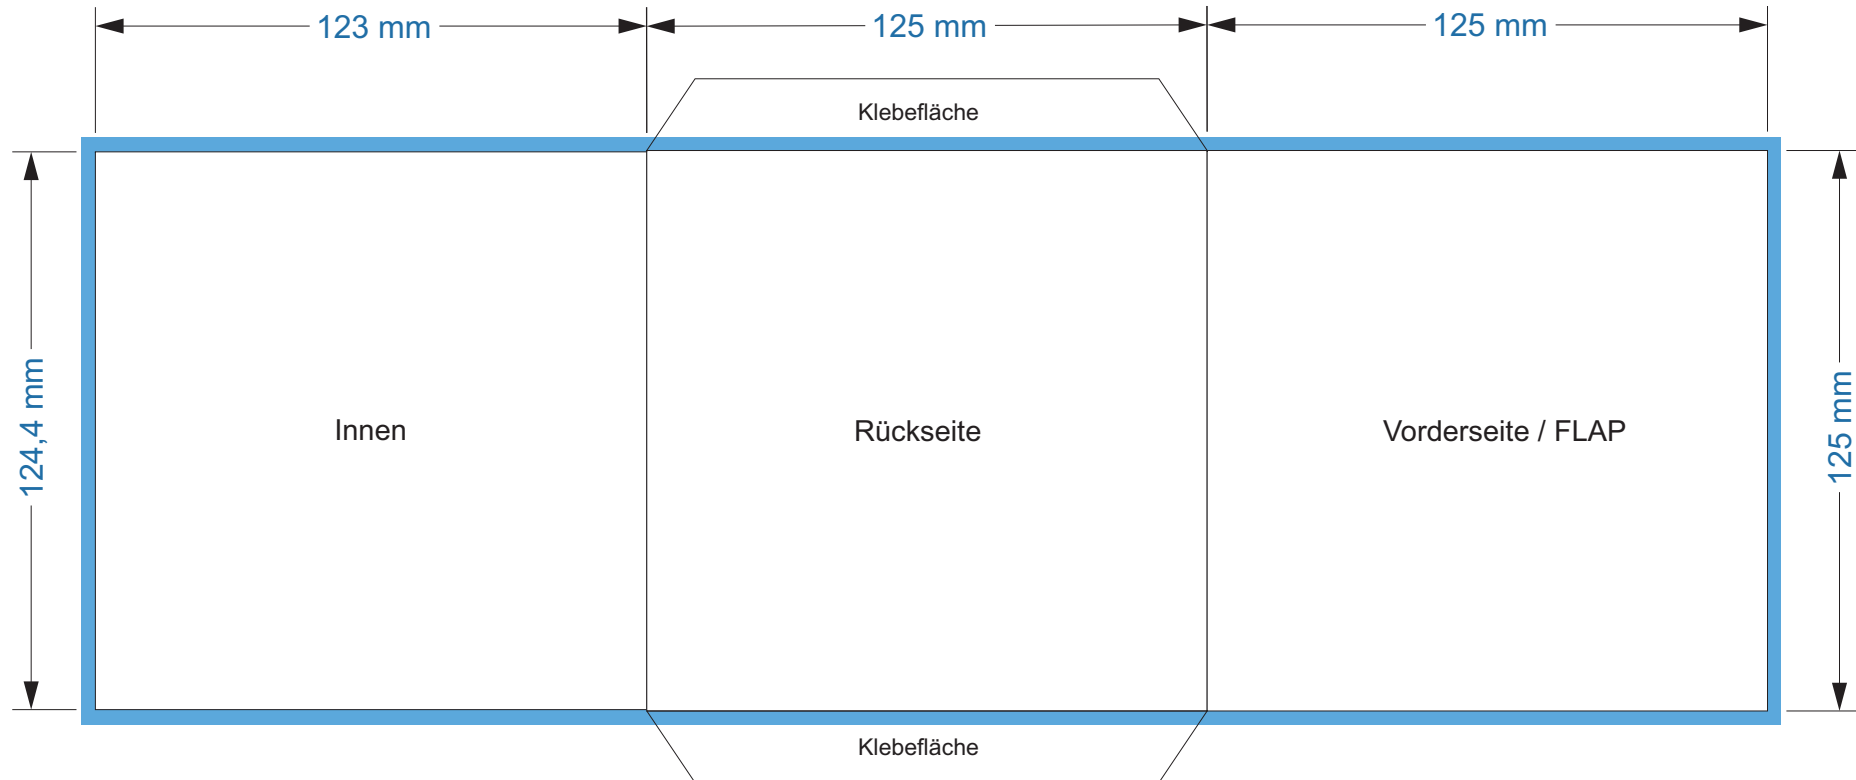

Produktspezifikation

Kartonstecktasche m. FLAP 4/4c bedruckt

Bez: Standard

Material: **300gr. GC1**
Oberfläche: **Dispersionslack**
offen Format : **250 x 157 mm (ohne Beschnitt)**
geschl. Format: **125 x 1 x 125 mm**

Bemerkung:

Templates erhalten Sie von Ihrem
Kundenbetreuer!

■ = 3 mm Überfüllung
3 mm Debordement

Produktspezifikation

Kartonstecktasche m. FLAP 4/4c bedruckt

Bez: Standard

Material: **300gr. GC1**
Oberfläche: **Dispersionslack**
offen Format : **250 x 157 mm (ohne Beschnitt)**
geschl. Format: **125 x 1 x 125 mm**

Bemerkung:

Templates erhalten Sie von Ihrem
Kundenbetreuer!

■ = 3 mm Überfüllung
3 mm Debordement