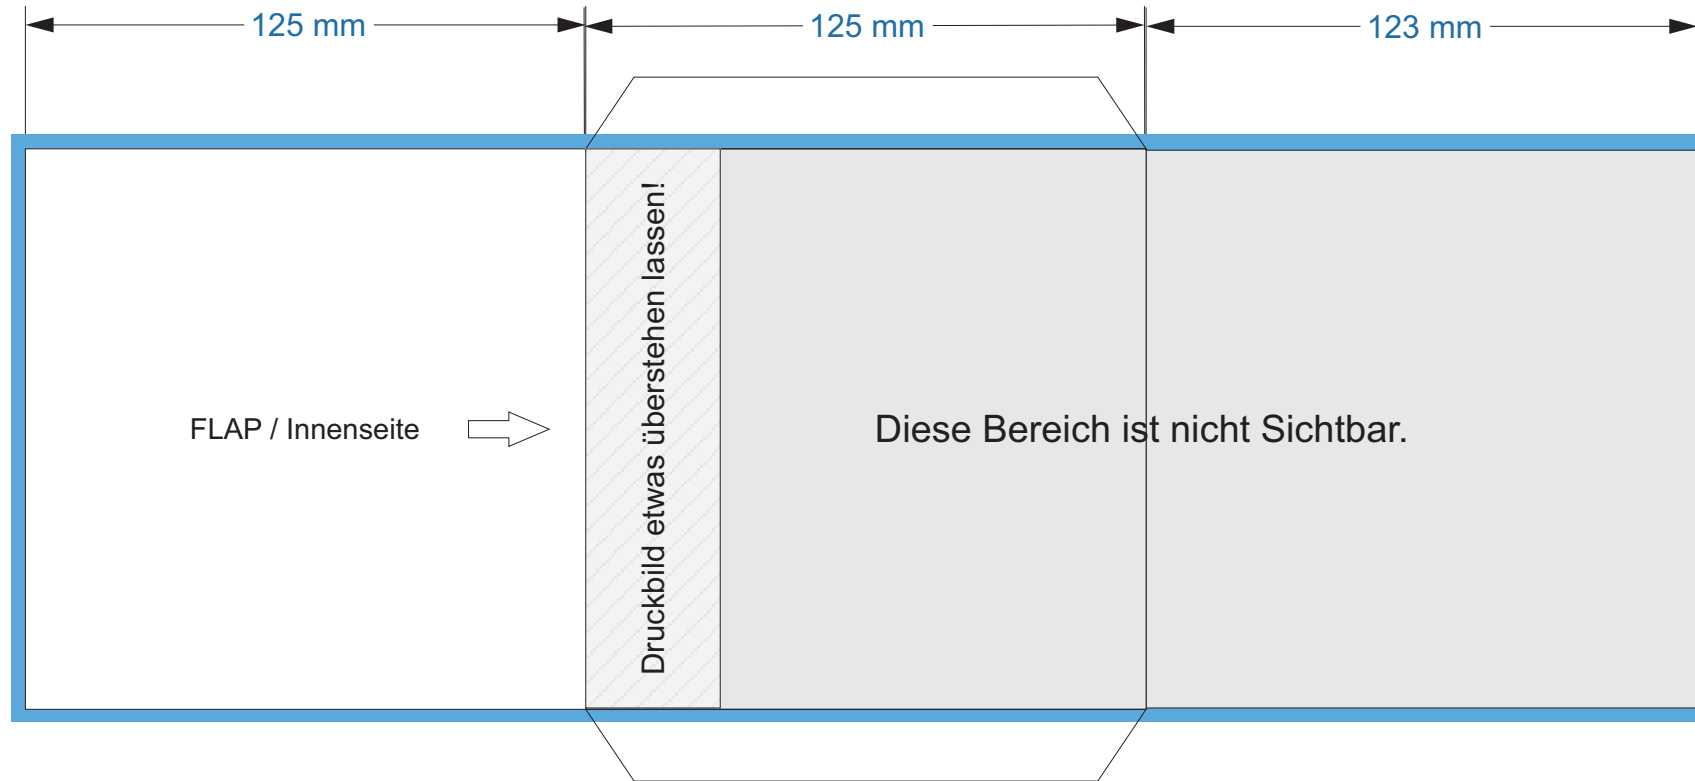

Produktspezifikation

Kartonstecktasche m. FLAP 4/4c bedruckt

Bez: Standard

Material: **300gr. GC1**
Oberfläche: **Dispersionslack**
offen Format : **250 x 157 mm (ohne Beschnitt)**
geschl. Format: **125 x 1 x 125 mm**

Bemerkung:

Templates erhalten Sie von Ihrem
Kundenbetreuer!

■ = 3 mm Überfüllung
3 mm Debordement

Produktspezifikation

Kartonstecktasche m. FLAP 4/4c bedruckt

Bez: Standard

Material: **300gr. GC1**
Oberfläche: **Dispersionslack**
offen Format : **250 x 157 mm (ohne Beschnitt)**
geschl. Format: **125 x 1 x 125 mm**

Bemerkung:

Templates erhalten Sie von Ihrem
Kundenbetreuer!

■ = 3 mm Überfüllung
3 mm Debordement