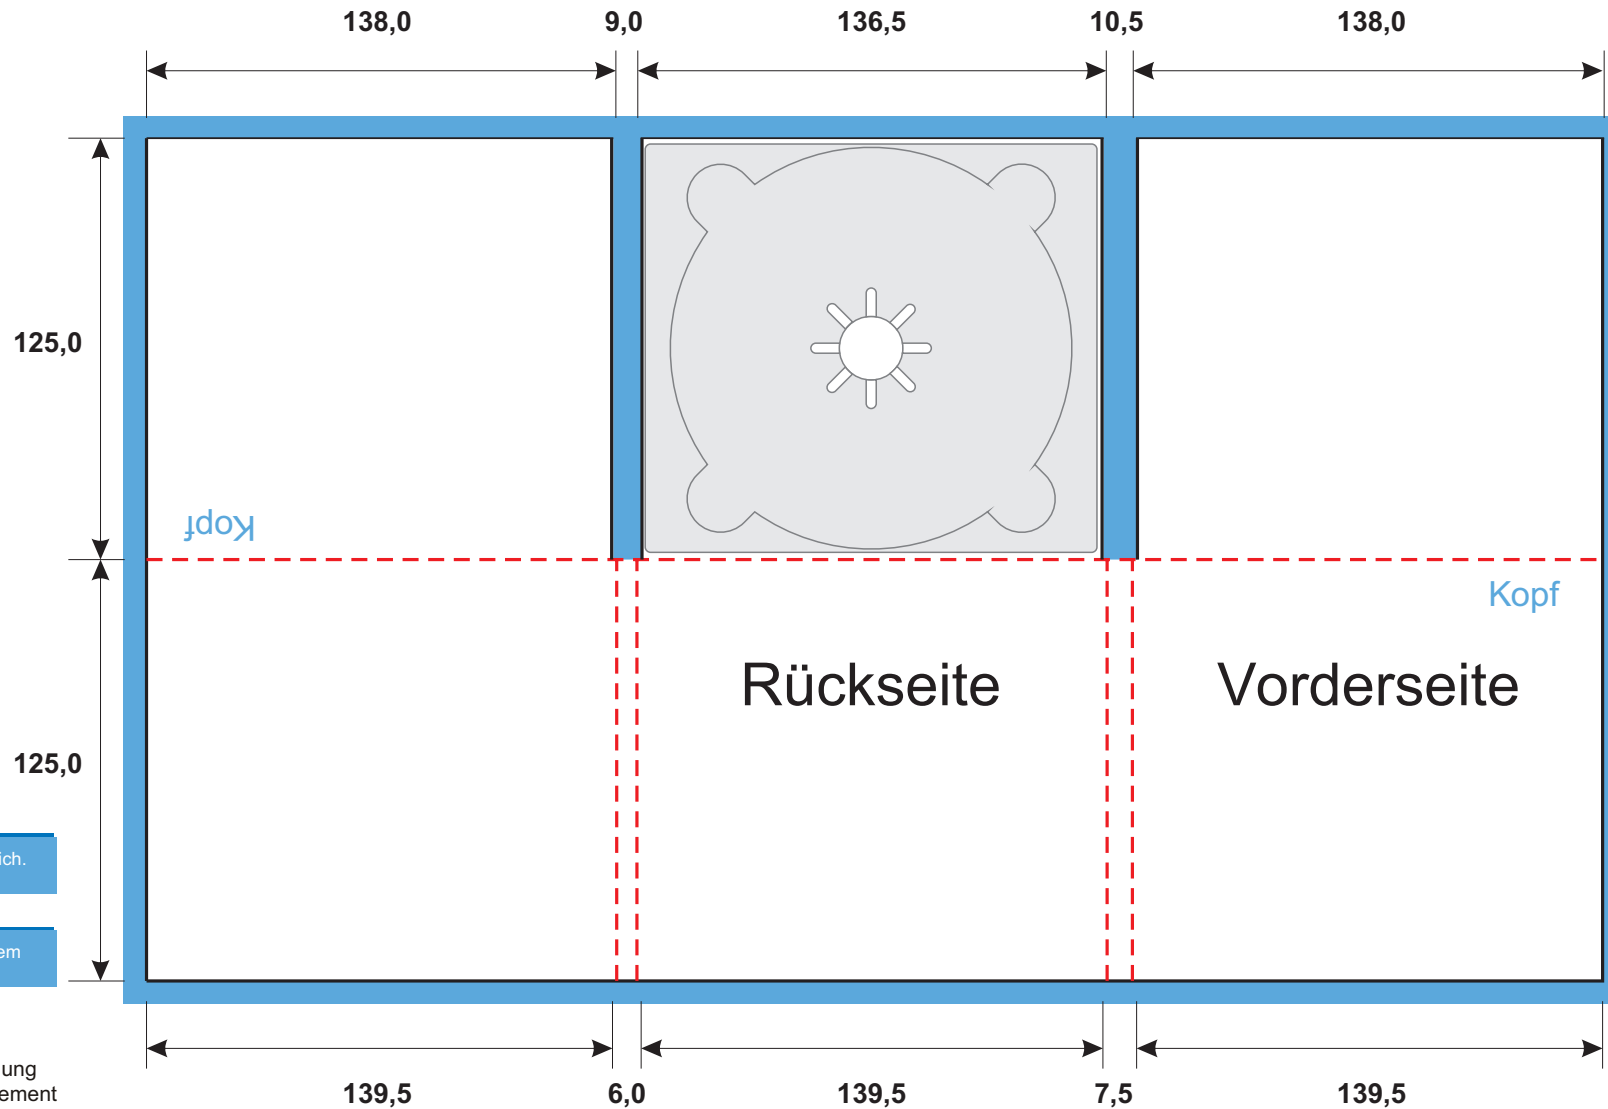

# Produktspezifikation

## Digi Pack 6 seitig, 1 TRAY - mittig

Bez.: NP0035 | MED012

Material: **300gr. Chromokarton**  
*alternativ: 350gr. Recycling / INSIDE OUT*  
Oberfläche: **UV Glanzlack**  
*alternativ: Dispo-matt/ Dispo-glanz*  
offen Format : **432 x 250 mm (ohne Beschnitt)**  
geschl. Format: **139,5 x 7,5 x 125 mm**

Bemerkung:  
**1 TRAY - transparent (klar)**  
*alternativ: schwarz, weiß*

Diese Verpackung ist bereits ab **50 Stück** erhältlich.

TRAY-rechts / TRAY-links möglich.  
Spezifikation bitte anfragen!

Templates erhalten Sie von Ihrem  
Kundenbetreuer!