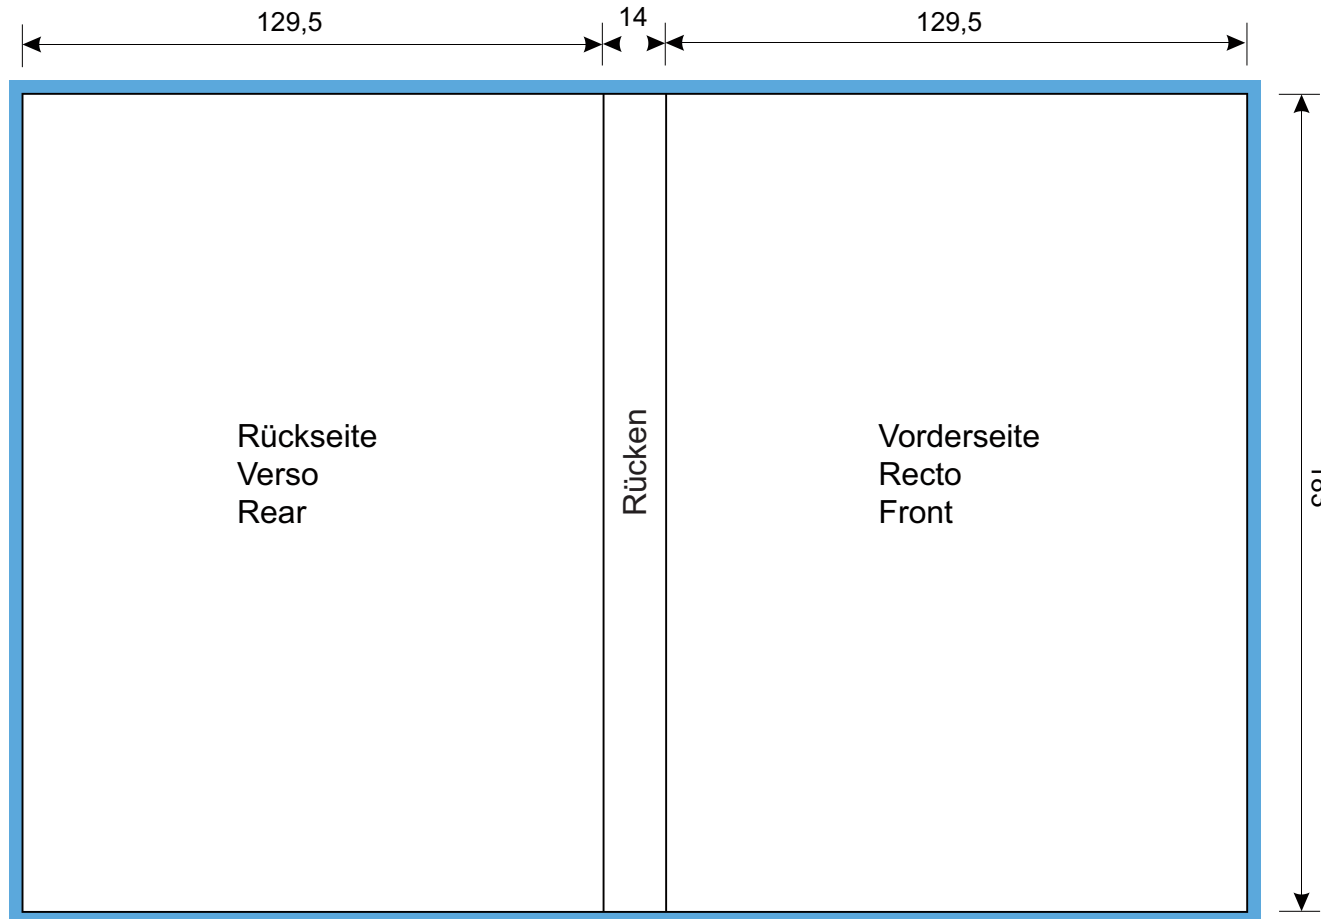

Produktspezifikation

DVD Inlay 1 seitig / 2 seitig

(standard DVD Box / Amary Box)

Material: 150g/m
Oberfläche: Bilderdruck, glänzend
offen Format : 273 x 183 mm (ohne Beschnitt)
geschl. Format: 129,5 x 14 x 183 mm

■ = 3 mm Überfüllung
3 mm Debordement