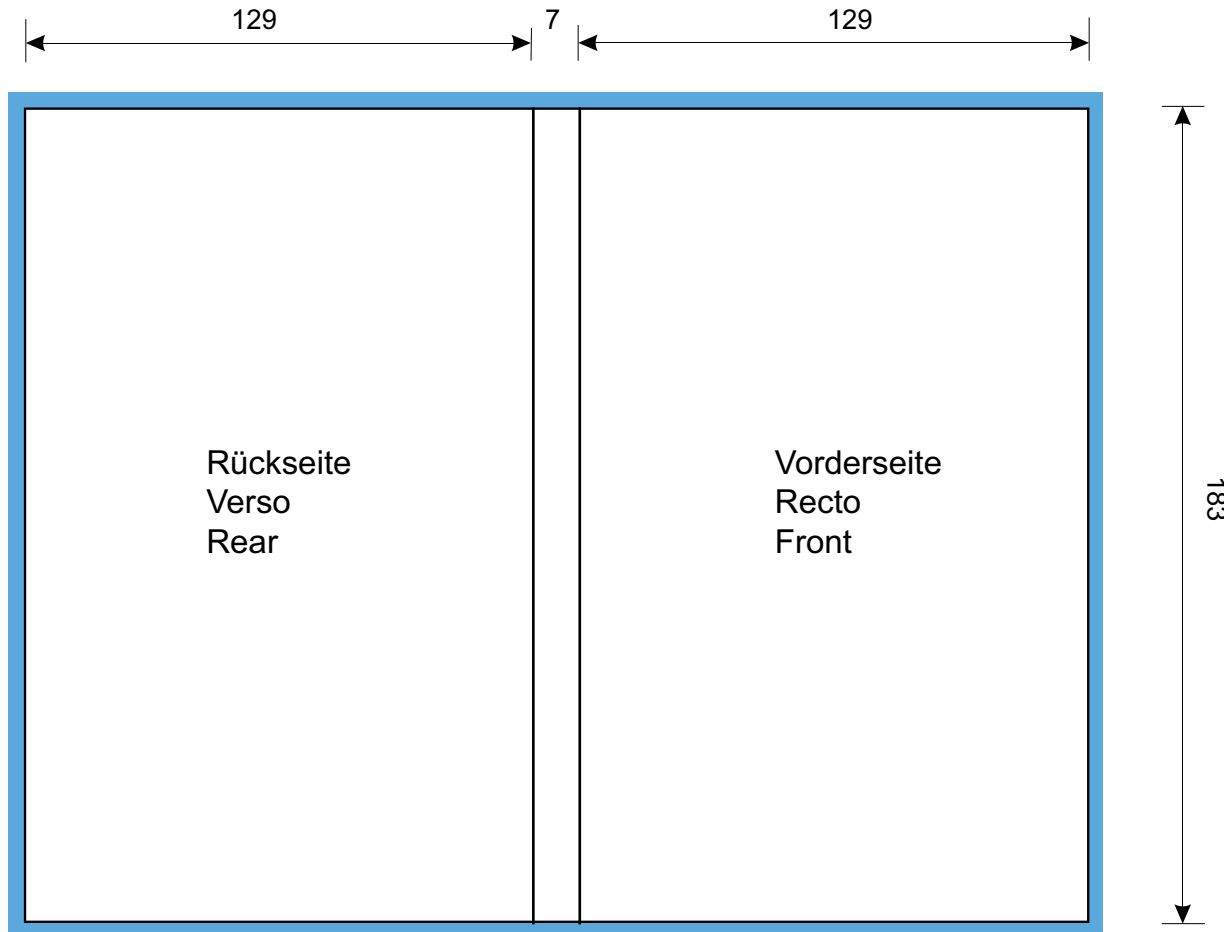

# Produktspezifikation

## DVD Inlay - slim 1 seitig / 2 seitig

(Slim DVD Box / Slim Amary Box)

Material: 150g/m  
Oberfläche: Bilderdruck, glänzend  
offen Format : 265 x 183 mm (ohne Beschnitt)  
geschl. Format: 129,5 x 7 x 183 mm

■ = 3 mm Überfüllung  
3 mm Debordement