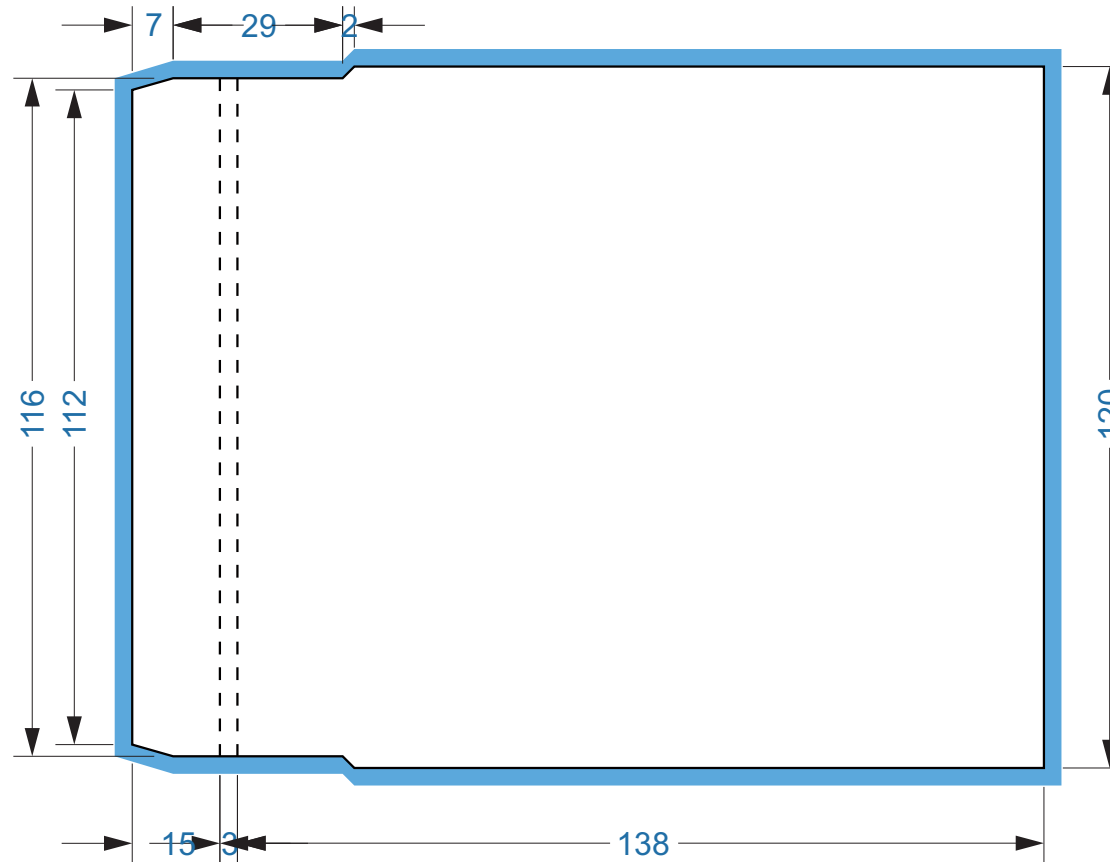

Produktspezifikation

Maxi Card 1seitig / 2seitig (für Maxi Box)

Material: 170g/m
Oberfläche: Bilderdruck, glänzend
offen Format : 156 x 120 mm (ohne Beschnitt)
geschl. Format: 138 x 3 x 120 mm

■ = 3 mm Überfüllung
3 mm Debordement