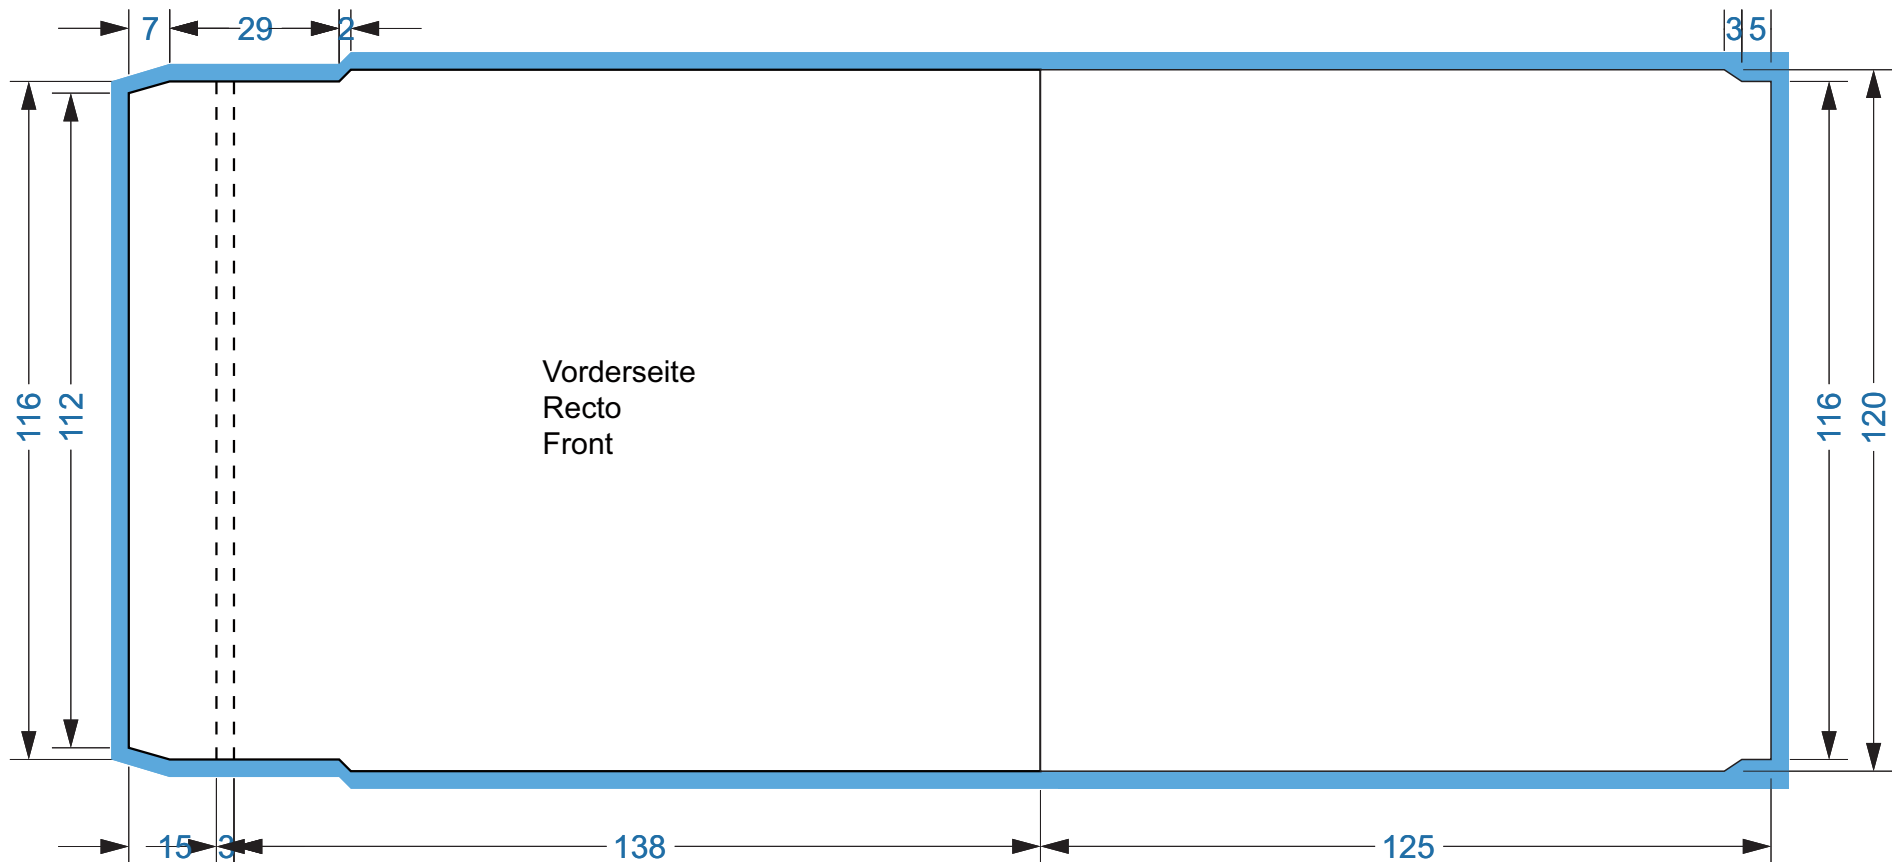

Produktspezifikation

Maxi Card 1seitig / 2seitig (für Maxi Box)

Material: 170g/m
Oberfläche: Bilderdruck, glänzend
offen Format : 156 x 120 mm (ohne Beschnitt)
geschl. Format: 138 x 3 x 120 mm

■ = 3 mm Überfüllung
3 mm Debordement