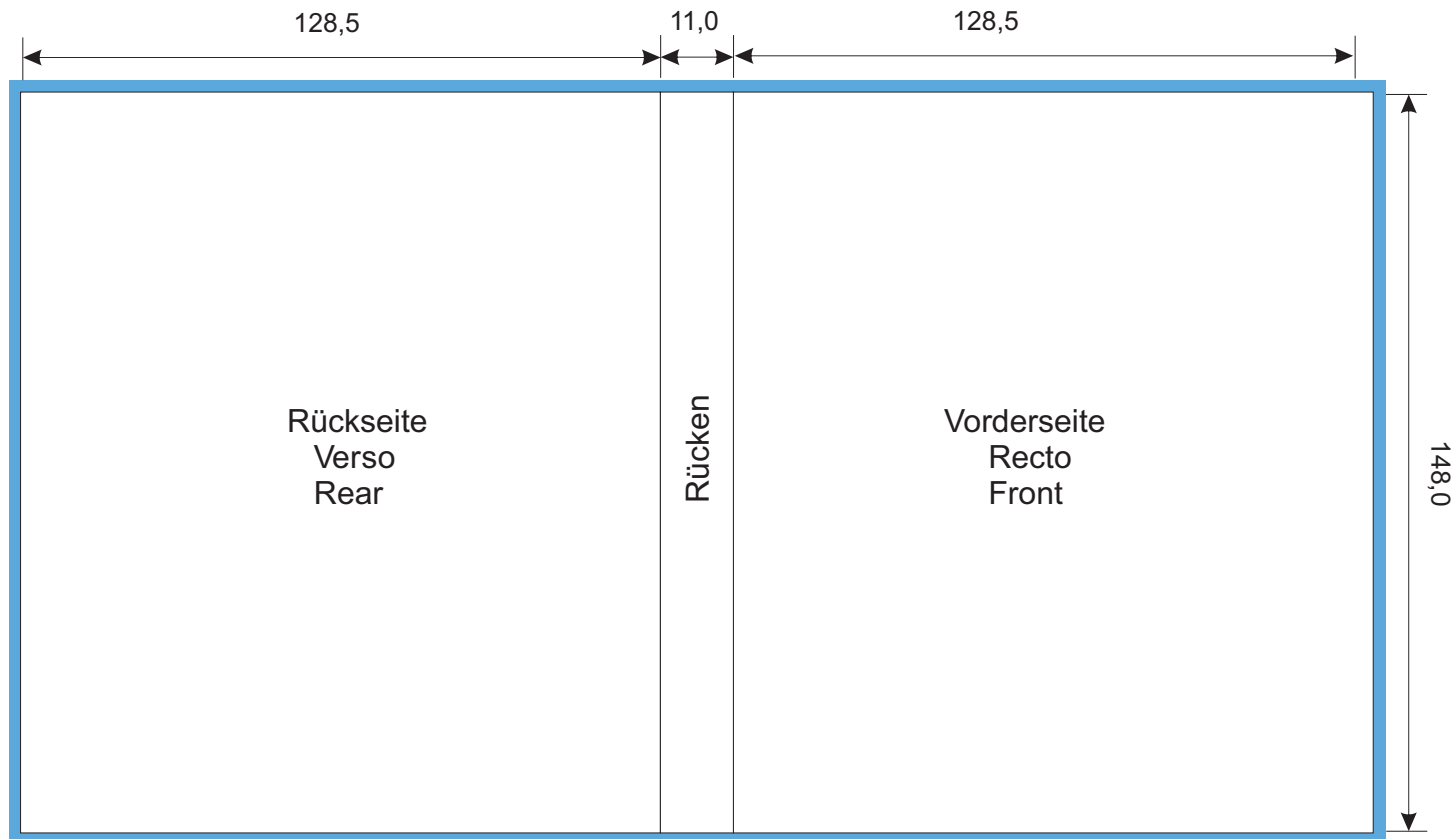

Produktspezifikation

BD Inlay 1 seitig / 2 seitig (für BD Box)

Material: 150g/m
Oberfläche: Bilderdruck, glänzend
offen Format : 268 x 148 mm (ohne Beschnitt)
geschl. Format: 128,5 x 11 x 148 mm

■ = 3 mm Überfüllung
3 mm Debordement