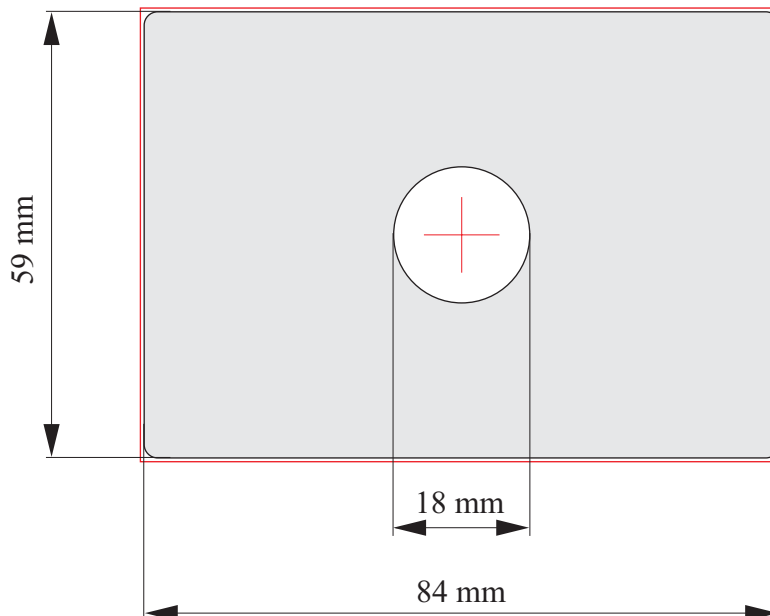

Visitenkarten CD

- Druckvorlage 60 x 85 mm (keine Aussparungen)
- Druckfläche von R 18 mm bis 59 x 84 mm

Gerne sind wir Ihnen kostenlos bei der Erstellung bzw. Anordnung behilflich.