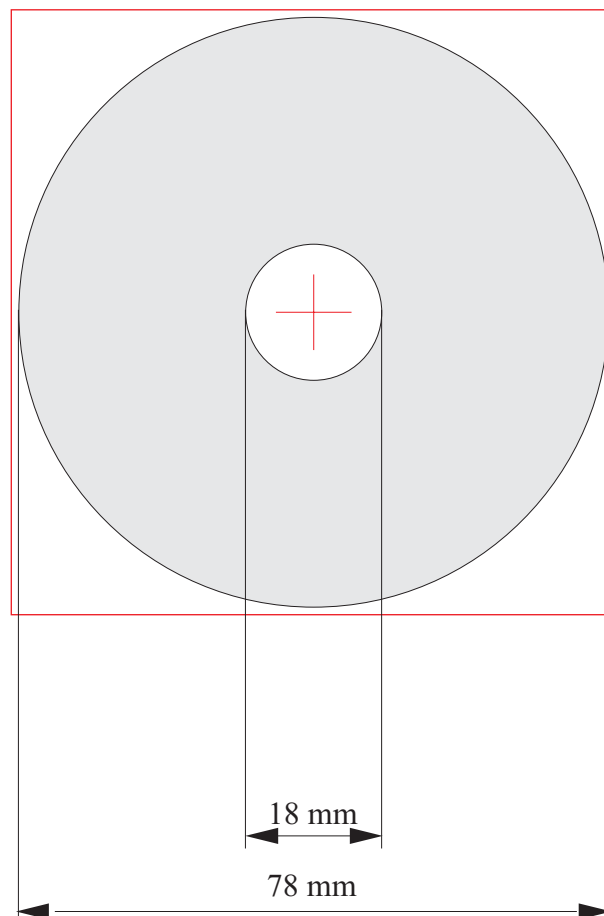

## Mini CD

-  Druckvorlage 80 x 80 mm (keine Aussparungen)
-  Druckfläche von R 18 mm bis R 78 mm

**Gerne sind wir Ihnen kostenlos bei der Erstellung bzw. Anordnung behilflich.**