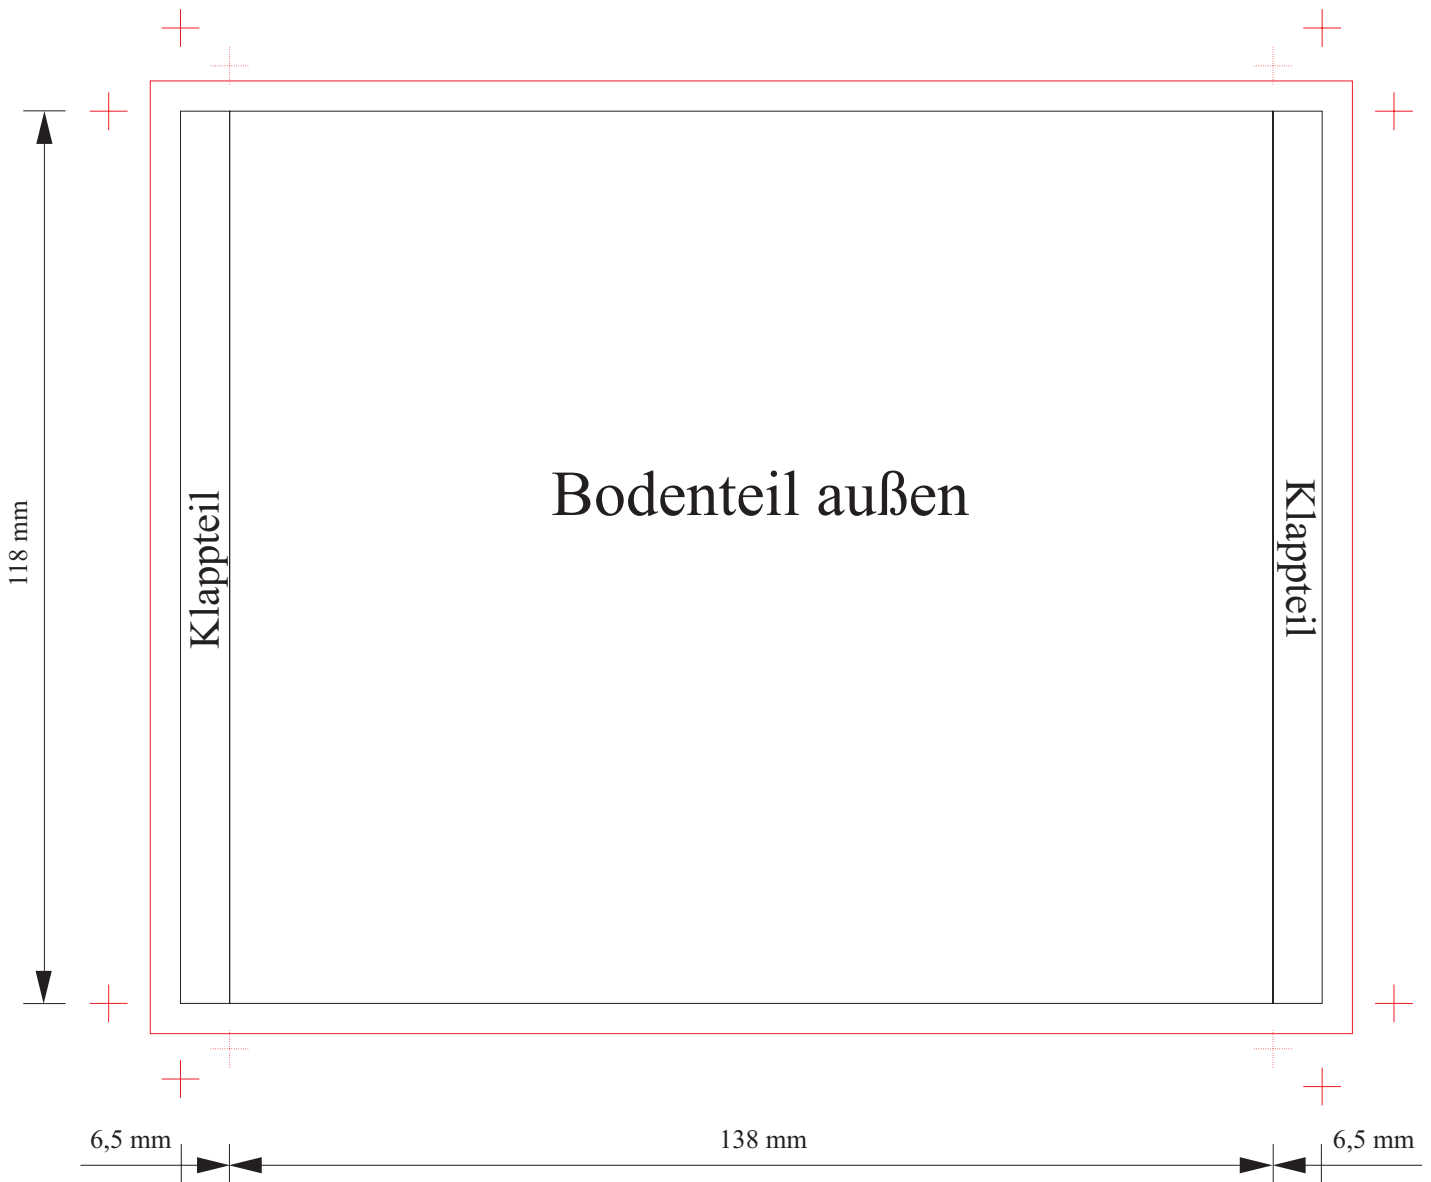

## InlayCard für JewelCase (Bodenteil) 4/0 und 4/4

170 g/qm

(einseitig oder beidseitig)

4 mm Überfüllung

schwarze Linien nicht Sichtbar