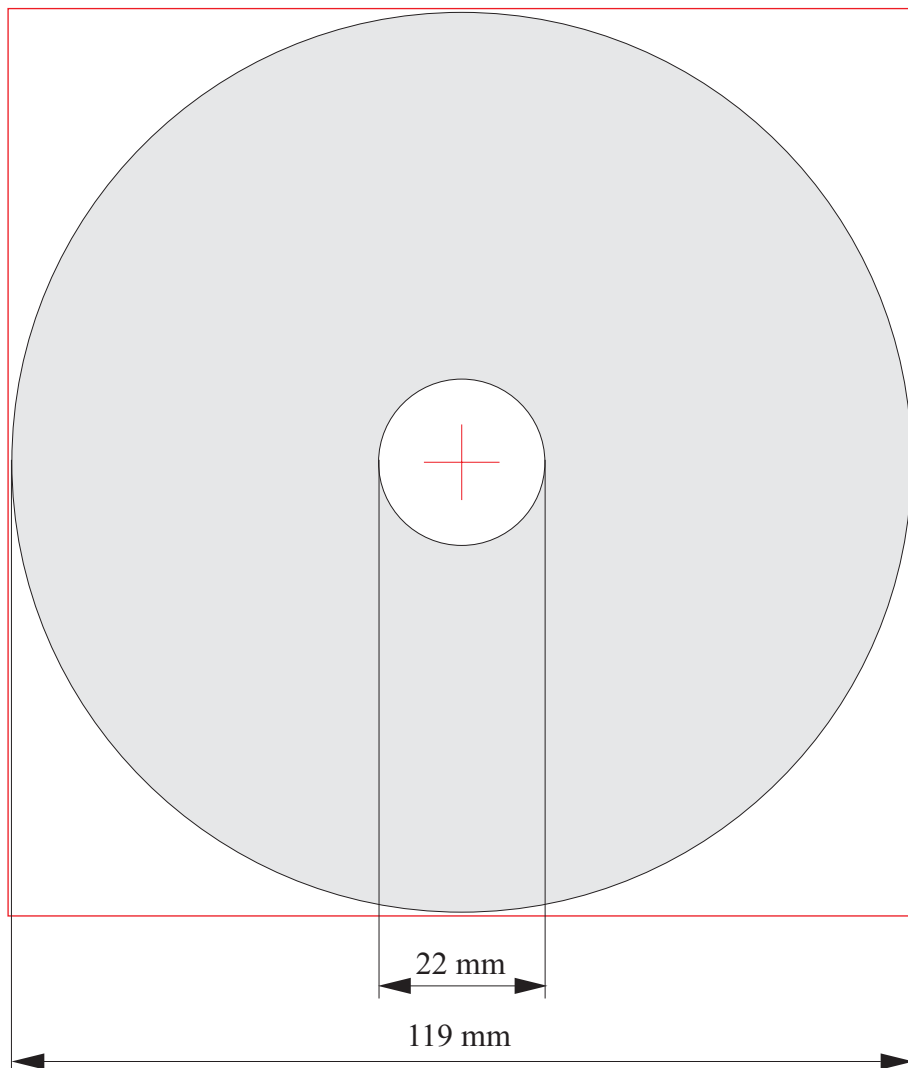

DVD-R - Full Label

- Druckvorlage 120 x 120 mm (keine Aussparungen)
- Druckfläche von R 22 mm bis R 119 mm

Gerne sind wir Ihnen kostenlos bei der Erstellung bzw. Anordnung behilflich.