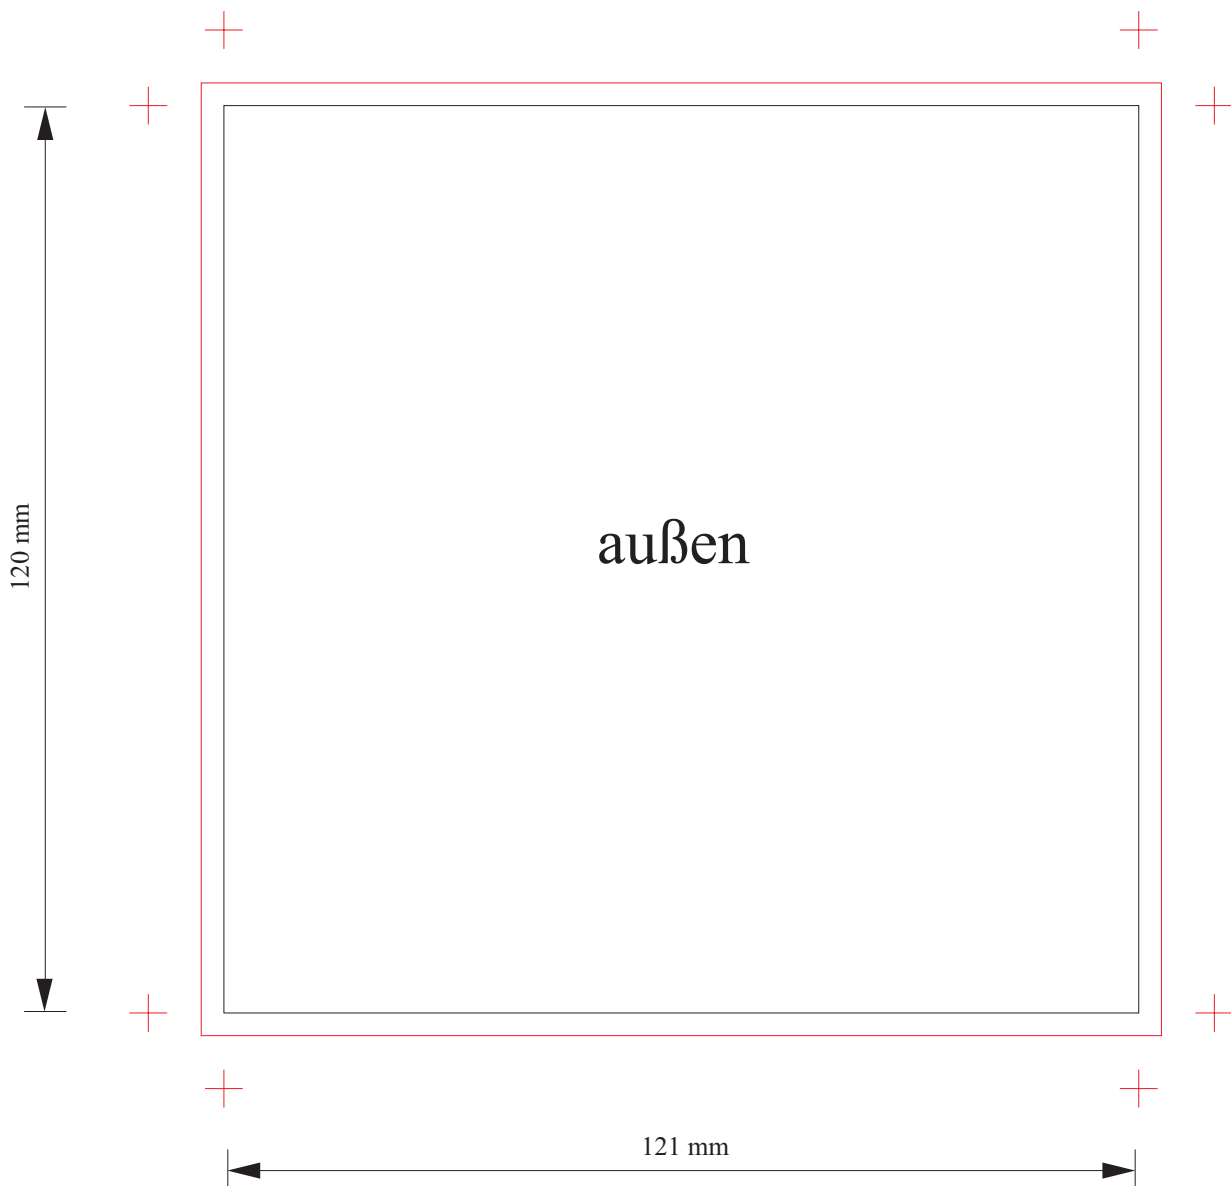

CoverCard (Oberteil - für Jewel o. SlimCase) 4/0 und 4/4
170 g/qm
(einseitig oder beidseitig)

4 mm Überfüllung

schwarze Linien nicht Sichtbar