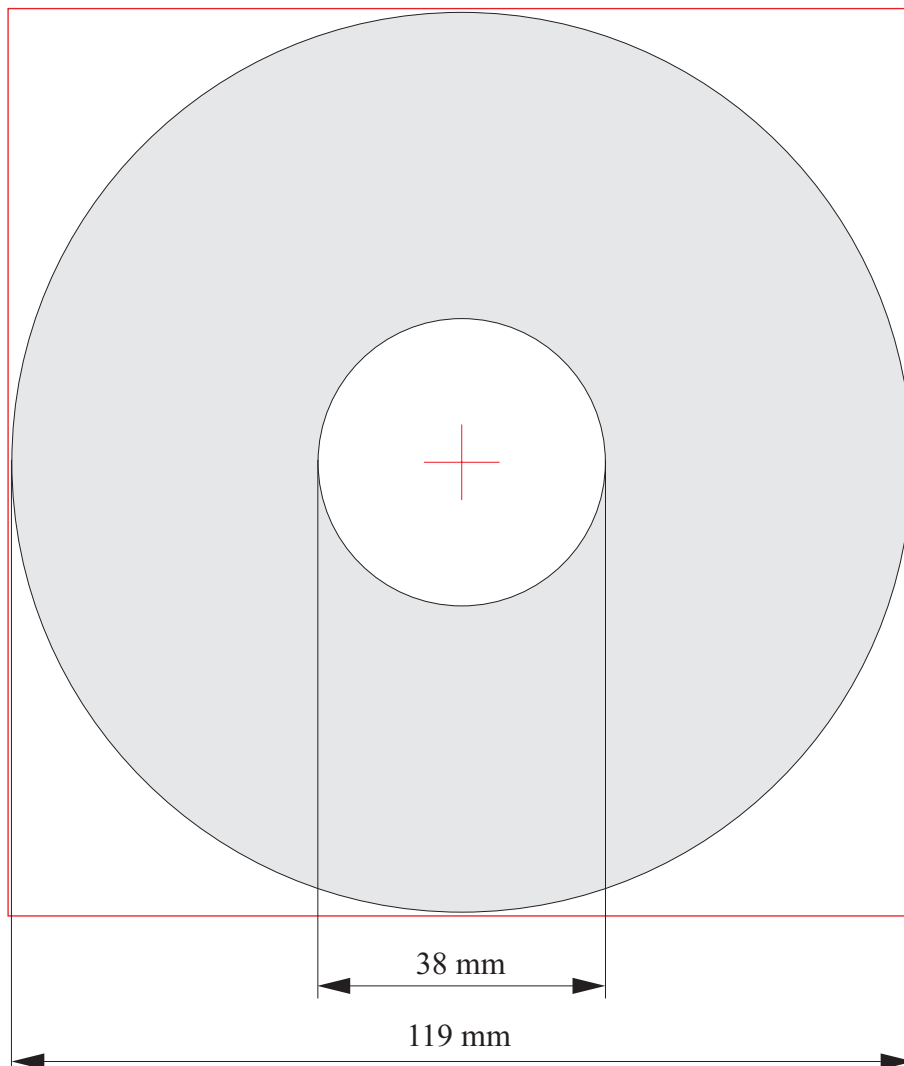

## CD-R - Standard Label

-  Druckvorlage 120 x 120 mm (keine Aussparungen)
-  Druckfläche von R 38 mm bis R 119 mm

**Gerne sind wir Ihnen kostenlos bei der Erstellung bzw. Anordnung behilflich.**