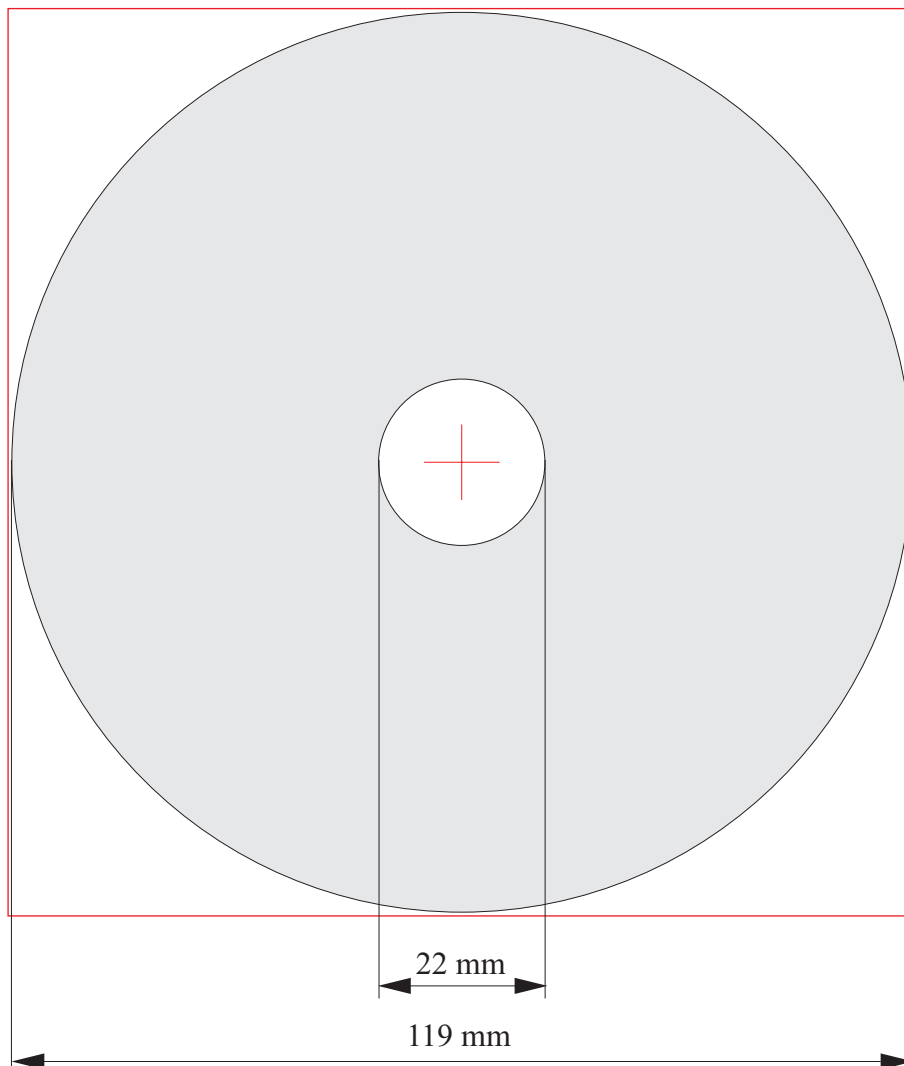

CD-R - Full Label

- Druckvorlage 120 x 120 mm (keine Aussparungen)
- Druckfläche von R 22 mm bis R 119 mm

Gerne sind wir Ihnen kostenlos bei der Erstellung bzw. Anordnung behilflich.